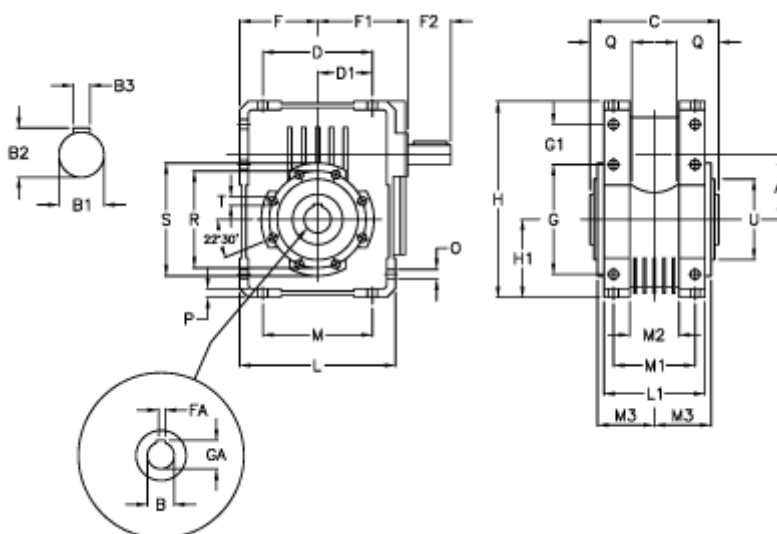

Varenummer: 3922110046700
 Beskrivelse: Snekkegear med fri indgangsaksel
 W 110U-46-HS usamlet

Mål

A	= 110.10	D1 = 82.0	H = 308.0	O = 14.0
B	= 42	F = 125.0	H1 = 125.0	P = 14
B1	= 25	F1 = 157.0	L = 250	Q = 45
B2	= 28.0	F2 = 60	L1 = 143	R = 165
B3	= 8	FA = 12	M = 184	S = 200
Betegnelse	= W 110U-xx-HS	G = 184	M1 = 115	T = M12x19
C	= 155	G1 = 58.0	M2 = 69	U = 130
D	= 174.0	GA = 45.3	M3 = 73.0	